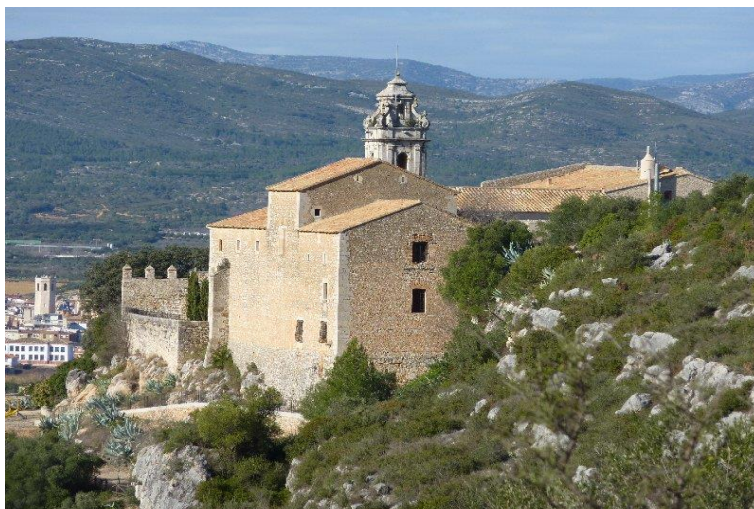

Sábado / Saturday / Samstag, 27 noviembre / November / 2021
Excursión a pie en la / Walk in the / Wanderung in der
Ermita de la Mare de Deu dels Angels – Circuito de la Val d'Angel

Cancelado

Duración del recorrido /
Walking time / Gehzeit: